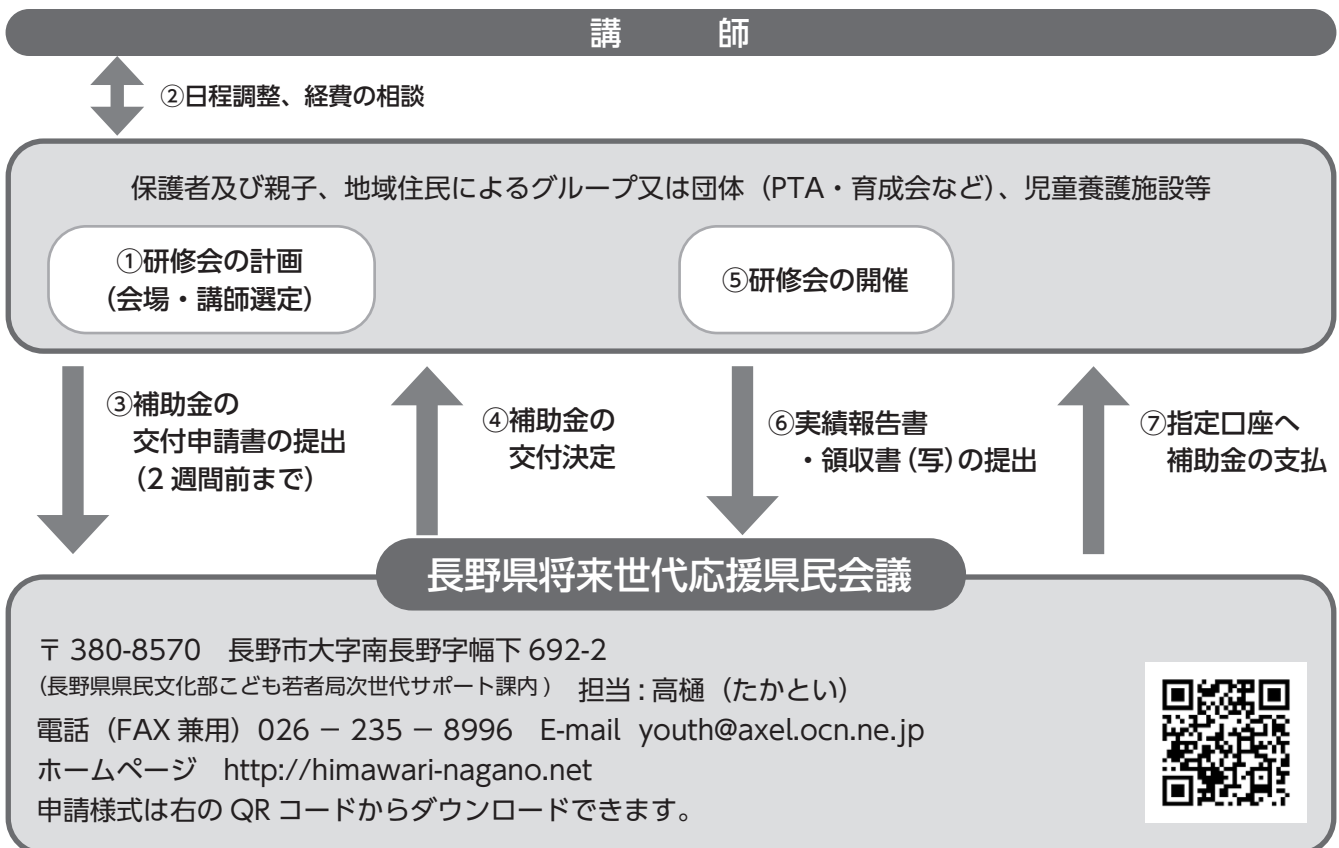

子どもの性被害予防のための研修会を開いてみませんか？

～「子どもの性被害予防のための取組支援事業補助金」のご案内～

平成 28 年 7 月に「長野県子どもを性被害から守るための条例」が制定されました。

長野県将来世代応援県民会議では、子どもの性被害の予防等を目的として県民の皆さんが自主的に開催される研修会等に下記のとおり補助を行っています。

是非ご活用ください！

誰が申請できますか？	● PTA や育成会など概ね 10 人以上の保護者及び親子、地域住民等で構成するグループ又は団体 ● 児童養護施設等
対象になる研修会は？	● 県民の皆さんが子どもの性被害予防のために自主的に開催する次の研修会 ①性教育 ②人権教育 ● 学校において児童・生徒や教職員を対象とし、通常の学校教育の一環として行なわれるものは補助対象となりません。
補助金の対象は？	● 講師への謝礼及び旅費 ※ただし、補助金は実績報告書提出後に指定の口座へお振込みとなります。
補助金額や申請回数は？	● 1 団体あたり 20,000 円を上限とし、同一団体からの申請は同一年度内に 2 回までとさせていただきます。 ※ただし、各回ごとの対象者は異なるものとします。

補助金支払いまでの流れ