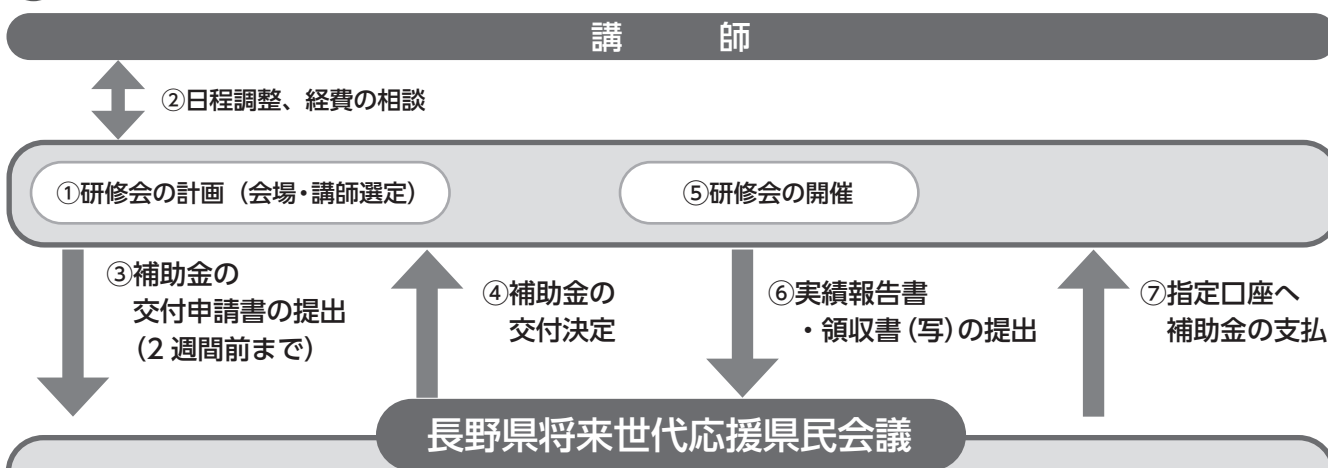

情報モラルなどインターネットの適正利用 について学ぶ研修会を開いてみませんか？

～「地域における情報モラル向上支援事業補助金」のご案内～

1 目的

スマートフォンをはじめとするインターネット接続機器は、現在の子どもや若者にとって不可欠なツールとなっている一方で、それらを利用することによる性犯罪などの犯罪被害やトラブル、いじめ等の増加のほか、長時間使用による依存症など健康への影響が懸念されており、今後、青少年のインターネットの適正利用を進めるためには、子どもや若者のみならず、保護者等の大人も自ら学ぶことが必要となっています。

こうしたことから、県民が情報モラルなどインターネットの適正利用について学ぶ研修会の開催を支援することにより、家庭や地域における青少年のインターネットの適正利用を推進します。

2 対象事業・対象団体等

誰が申請できますか？	● PTA や育成会など概ね 10 人以上の保護者及び親子、地域住民等で構成するグループ又は団体
対象になる研修会は？	● 交付対象者が地域において、情報モラルなどインターネットの適正利用について学ぶ勉強会や研修会 ※ただし、学校において児童・生徒や教職員を対象とし、通常の学校教育の一環として行われるものは補助対象となりません。
補助金の対象は？	● 講師への謝金及び旅費 ※ただし、補助金は実績報告書提出後に指定の口座へお振込みとなりますので、立て替えて講師へお支払いただくこととなりますので、ご了承ください。
補助金額や申請回数は？	● 1 団体あたり、20,000 円を上限とし、同一団体からの申請は同一年度内に 2 回までとさせていただきます。 ※ただし、各回ごとの対象者は異なるものとします。

3 申請(協議)から支払の流れ

〒 380-8570 長野市大字南長野字幅下 692-2
(長野県県民文化部子ども若者局次世代サポート課内) 担当: 高樋 (たかとい)
電話 (FAX 兼用) 026 - 235 - 8996 E-mail youth@axel.ocn.ne.jp
ホームページ <http://himawari-nagano.net>
申請様式は右の QR コードからダウンロードできます。