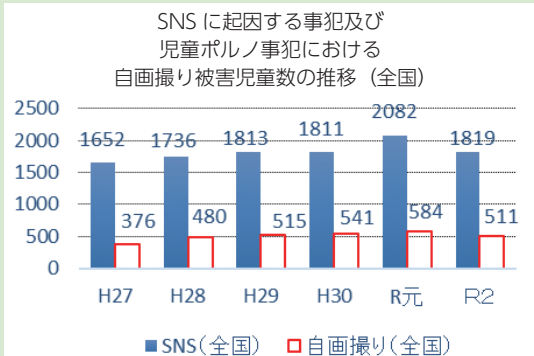

NO! ネット被害

- ☐ 中学生、高校生の自画撮り被害が増加しています。
- ☐ 相手に送った写真や動画が一度インターネット上に流出すると、消すことが大変難しくなります。

※**自画撮り被害**とは、SNS 等で知り合った相手から求められて自分の裸や下着姿の写真を SNS などで送信してしまう被害をいいます。

伸びよう 伸ばそう 青少年

「長野県将来世代応援県民会議」

〒380-8570 長野市南長野幅下692-2 長野県 県民文化部 こども若者局 次世代サポート課内
TEL&FAX 026-235-8996 e-mail: youth@axel.ocn.ne.jp http://himawari-nagano.net/

回覧しましょう

早寝 早起き 朝ごはん