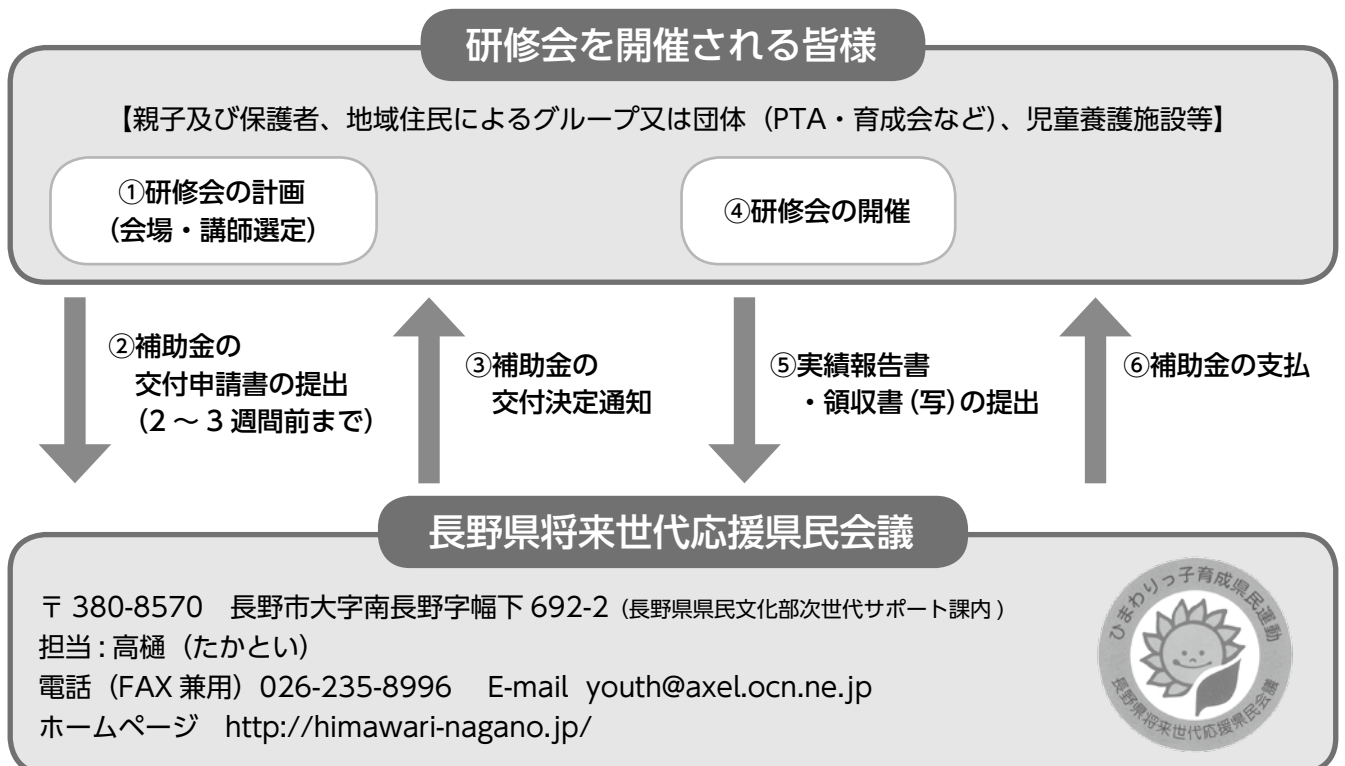

子どもの性被害予防のための研修会を開いてみませんか？

～「子どもの性被害予防のための取組支援事業補助金」のご案内～

平成 28 年 7 月に「長野県子どもを性被害から守るための条例」が制定されました。長野県将来世代応援県民会議では、子どもの性被害の予防等を目的として県民の皆さんが自主的に開催される研修会等に下記のとおり補助を行っています。是非ご活用ください！

誰が申請できますか？	● 概ね 10 人以上の保護者及び親子、地域住民等で構成するグループまたは団体 (PTA、育成会など) ● 児童養護施設等
対象になる研修会は？	● 県民の皆さんが子どもの性被害予防のために自主的に開催する次の研修会 ① 性教育 ② 人権教育 ● 学校において児童・生徒や教職員を対象とし、通常の学校教育の一環として行なわれるものは補助対象となりません。
補助金は何に使えますか？	次の経費が対象です。 ● 講師への謝礼及び交通費 (ただし、補助金は実績報告書提出後に指定の口座へお振込みとなります。)
補助金額や申請回数は？	● 1 団体あたり 20,000 円を上限 ● 同一団体からの申請は、同一年度内 2 回までとし、各回ごとの対象者は異なるものとします。 (ただし、児童養護施設での研修会の場合、申請は 4 回までとします。)

補助金支払いまでの流れ

※ 【性教育・人権教育】と【情報モラル】は別々の事業に変更となりました。

大人から 子どもへ あいさつをしよう