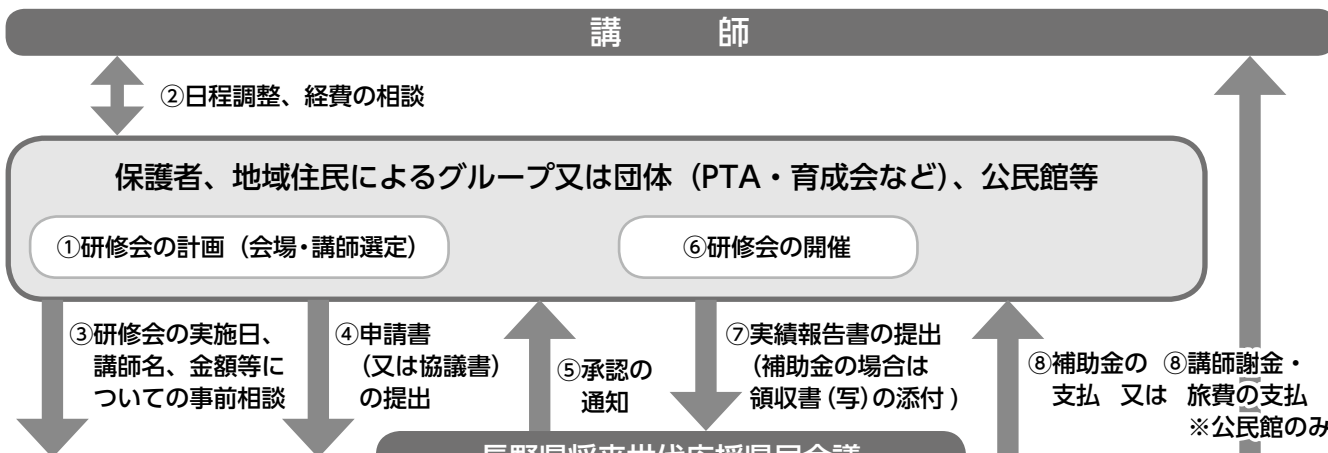

情報モラルなどインターネットの適正利用 について学ぶ研修会を開いてみませんか？

～「地域における情報モラル向上支援事業」のご案内～

1 目的

スマートフォンをはじめとするインターネット接続機器は、現在の子どもや若者にとって不可欠なツールとなっている一方で、それらを利用することによる性犯罪などの犯罪被害やトラブル、いじめ等の増加のほか、長時間使用による依存症など健康への影響が懸念されており、今後、青少年のインターネットの適正利用を進めるためには、子どもや若者のみならず、保護者等の大人も自ら学ぶことが必要となっています。

こうしたことから、県民が情報モラルなどインターネットの適正利用について学ぶ研修会の開催を支援することにより、家庭や地域における青少年のインターネットの適正利用を推進します。

2 対象事業・対象団体等

対象事業・対象団体	以下の①又は②の団体等が実施する保護者等の大人が地域において情報モラルなどインターネットの適正利用について学ぶ勉強会や研修会 ①PTA や育成会など概ね 10 名以上の地域住民で構成するグループ又は団体 ②公民館 ※学校において児童・生徒や教職員を対象とし、通常の学校教育の一環として行われるものは対象外です。
県民会議の支援方法	①地域のグループ又は団体 ●県民会議から補助金を交付します。 ※ただし、講師への謝金・旅費は、立替えてお支払いいただき、研修会終了後の実績報告書提出後に指定の口座へ振り込みます。 ●補助対象とする経費は、講師謝金及び旅費とし、20,000 円が上限となります。(20,000 円を超える場合、超過金額については団体の自己負担とする。) ●同一団体の申請は年度内 2 回までです。 ②公民館(市町村教育委員会) ●県民会議から講師に対し、20,000 円を上限として謝金及び旅費を直接支払います。(20,000 円を超える場合、超過金額については公民館の負担とする。) ●本事業の活用は年 1 回までとし、新しく実施する研修会等に限ります。

3 申請(協議)から支払の流れ

〒 380-8570 長野市大字南長野字幅下 692-2 (長野県県民文化部次世代サポート課内) 担当: 高樋 (たかとい)
電話 (FAX 兼用) 026-235-8996 E-mail youth@axel.ocn.ne.jp
ホームページ <http://himawari-nagano.jp/>

※【性教育・人権教育】と【情報モラル】は別々の事業に変更となりました。