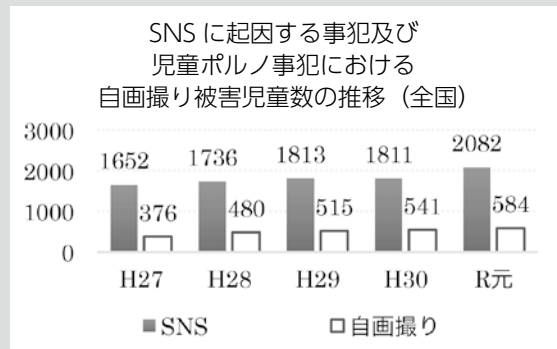

## 1 月間中の最重点課題

SNS 利用に係る子どもの性被害等の防止

### NO! 性被害

長野県は「子どもを性被害から守るための条例」を定めています。

【性被害に遭わないために】

- SNS で知り合った相手から性被害を受けるケースが多発しています。
- SNS で知り合った見ず知らずの相手に直接会うことは大変危険です。
- 性被害は性別に関係なく起こります。

【罰則】

● 威迫等による性行為等の禁止違反

2 年以下の懲役または 100 万円以下の罰金

● 深夜に子どもを連れ出すこと等の禁止違反

### NO! ネット被害

- 中学生、高校生の自画撮り被害が増加しています。
- 相手に送った写真や動画が一度インターネット上に流出すると、消すことが大変難しくなります。

※自画撮り被害とは、SNS 等で知り合った相手から求められて自分の裸や下着姿の写真を SNS などで送信してしまう被害をいいます。